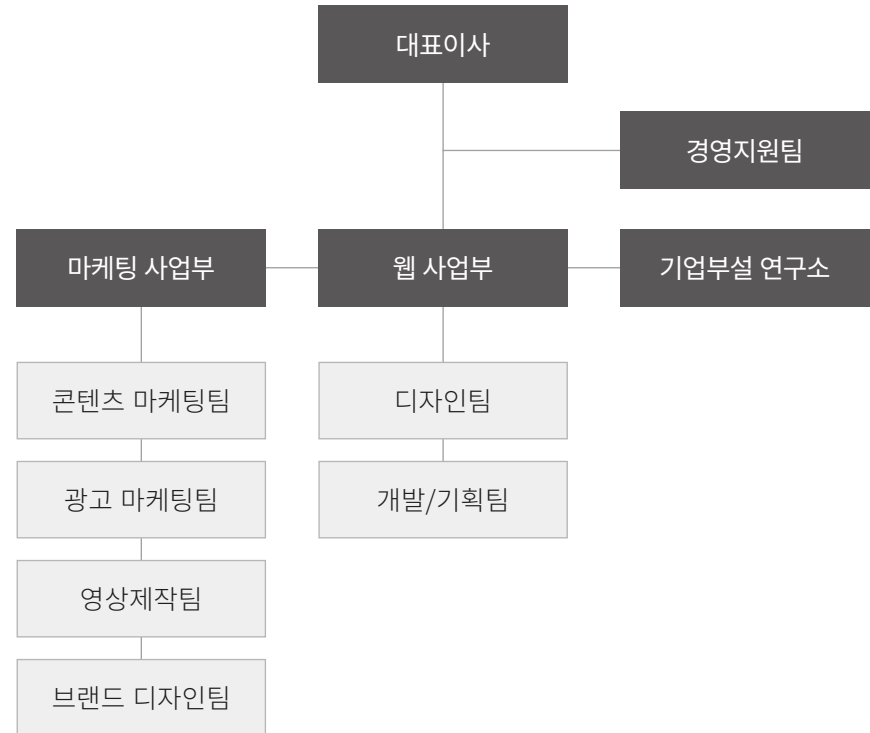

INSA COMMUNICATION
(주) 인사커뮤니케이션

COMPANY ORGANIZATION

디지털 마케팅, 그 이상의 가치. 인사커뮤니케이션